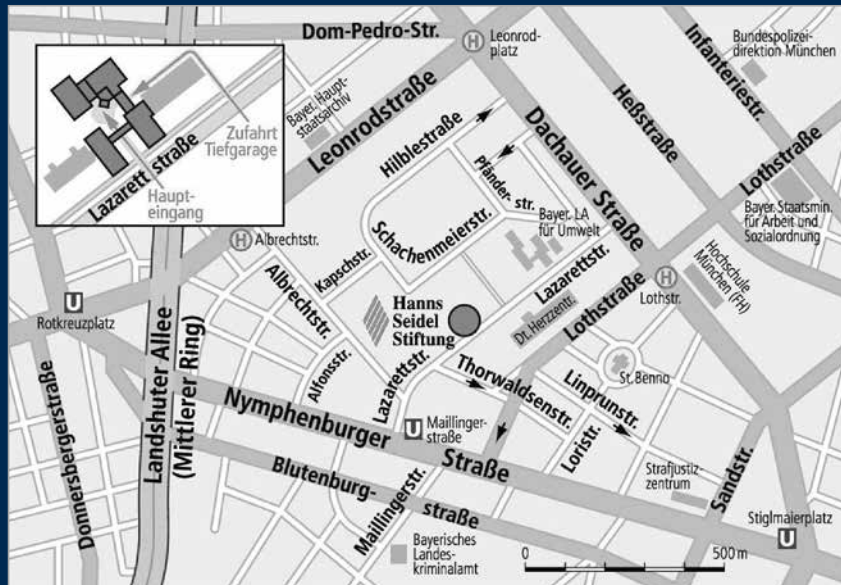

KONFERENZZENTRUM MÜNCHEN

HANNS-SEIDEL-STIFTUNG E.V.

LAZARETTSTR. 33, 80636 MÜNCHEN

||| ANFAHRT MIT DEM AUTO

Vom Mittleren Ring in München in die Nymphenburger Straße oder in die Dachauer Straße stadteinwärts abzweigen und von dort in die Lazarettstraße einbiegen. In der Tiefgarage stehen begrenzt Parkplätze zur Verfügung.

||| ANREISE MIT ÖFFENTLICHEN VERKEHRSMITTELN

Fahren Sie am besten mit den Linien U1 "Olympia-Einkaufszentrum" oder U7 "Westfriedhof" bis Haltestelle "Maillingerstraße". Von dort sind es nur 500 Meter zu Fuß (Ausgang Lazarettstraße).